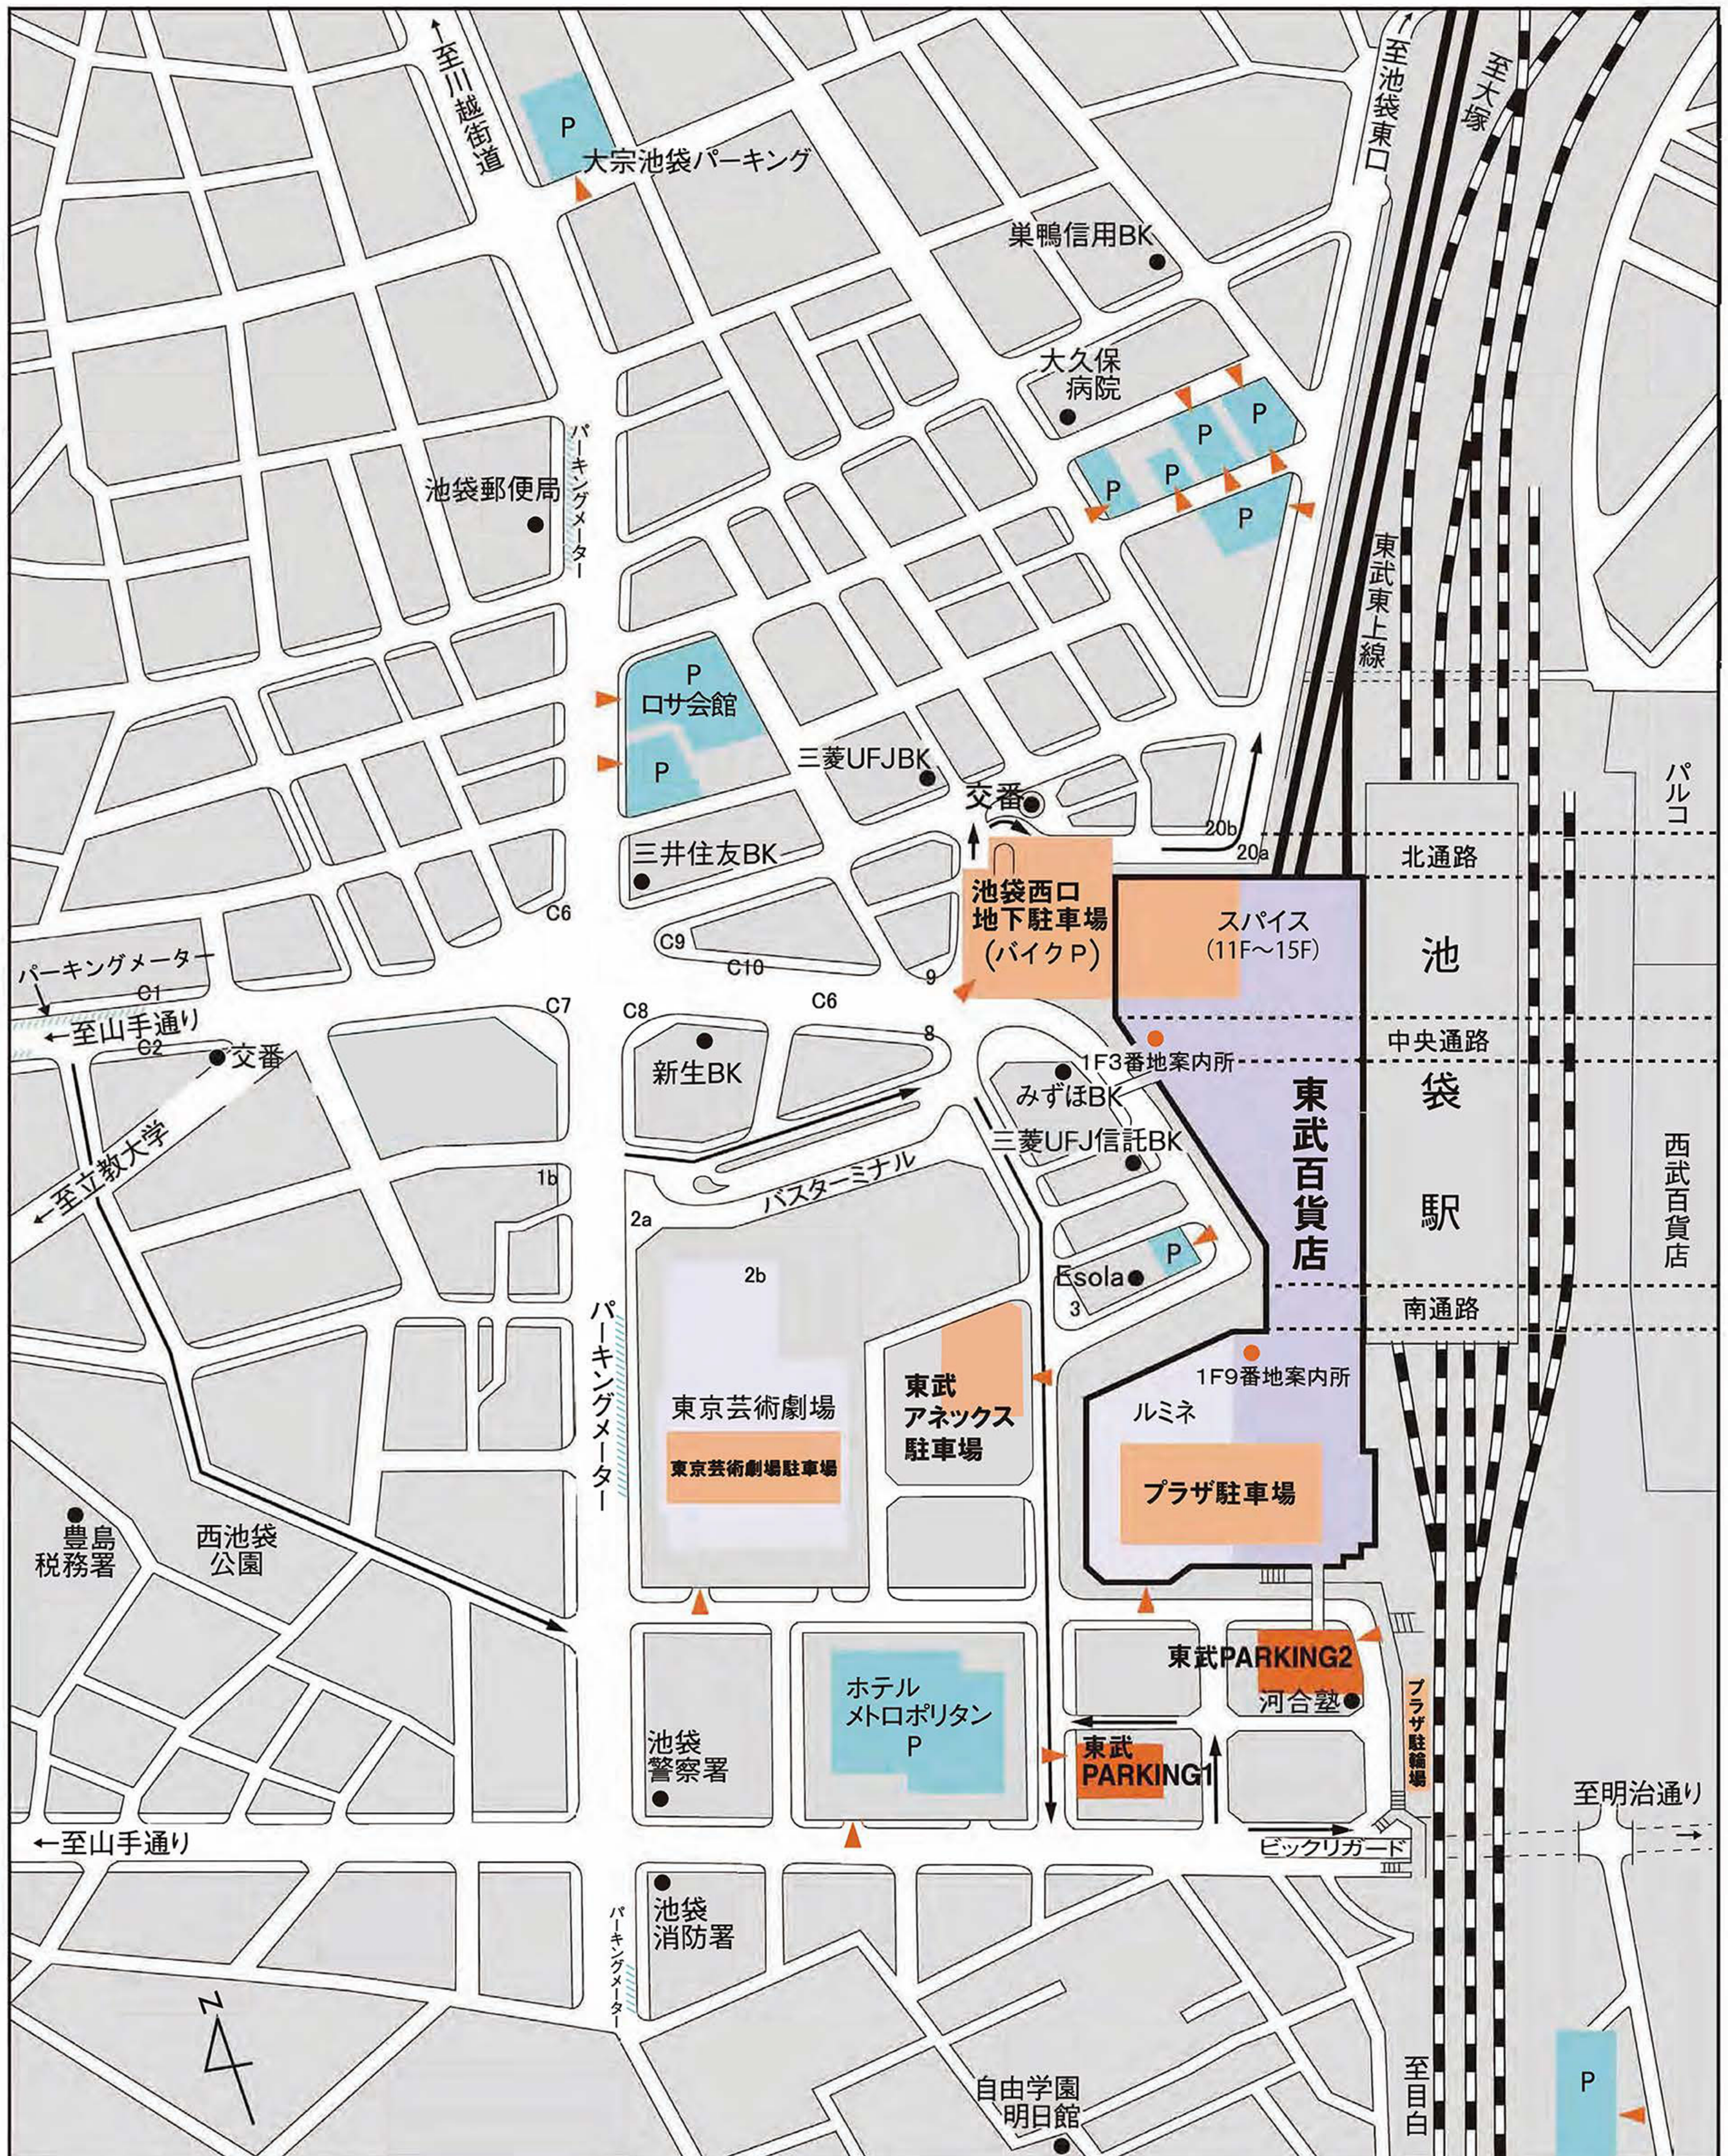

# お客様用駐車場ののご案内

項目	東武百貨店・スパイスでお買上げの場合					一般利用(お買上げのない場合)			営業時間		
	2,000円以上お買上げの場合の無料駐車時間	30,000円以上お買上げの場合の無料駐車時間	100,000円以上お買上げの場合の無料駐車時間	200,000円以上お買上げの場合の無料駐車時間	無料駐車時間を超過して30分毎	基本料金	以降30分毎				
直営駐車場	東武 PARKING 1 TEL.03-5951-5269	2時間	3時間	4時間	次回使える4時間券進呈	300円	最初の1時間	600円	300円	午前9時30分～午後8時30分 ※百貨店の時間に準じます。	
	東武 PARKING 2 TEL.03-5951-5268	1時間30分	3時間	4時間	次回使える4時間券進呈	300円		600円	300円		
契約駐車場	東武アネックス駐車場 TEL.03-5396-6807	1時間30分		4時間	次回使える4時間券進呈	300円	最初の30分	300円	300円	午前9時30分～午後9時30分 (3ナンバーはご利用できません)	
	プラザ駐車場 TEL.03-5954-1010	1時間30分		4時間	次回使える4時間券進呈	330円		330円	330円	午前7時～午前0時	
	池袋西口地下駐車場 TEL.03-3986-3114	1時間30分		4時間	次回使える4時間券進呈	320円		320円	320円	24時間営業	
	東京芸術劇場駐車場 TEL.03-6914-0019	1時間30分				310円		310円	310円	午前7時～午前0時	
バイク	池袋西口地下駐車場	1時間30分	無料駐車時間を超過した場合:30分100円 ※バイク駐輪スペース満車の際はご容赦ください							24時間営業	
自転車	プラザ駐輪場	0:00まで無料	百貨店、スパイスで1,000円以上お買上げの方 ※自転車のみ								24時間営業

※表示料金は「消費税込み」の料金です。

項目	車両サイズ					
	全長	全幅	全高	総重量	最低地上高	
直営駐車場	東武 PARKING 1 03-5951-5269	5.0m以下	2.0m以下	1.98m以下	2.5t以下	12cm
	東武 PARKING 2 03-5951-5268	5.7m以下	2.0m以下	2.0m以下	2.2t以下	12cm
契約駐車場	東武アネックス駐車場 03-5396-6807	5.0m以下	1.8m以下	1.6m以下	1.6t以下	13cm
	プラザ駐車場 03-5954-1010	5.0m以下	1.9m以下	2.0m以下	2.5t以下	
	池袋西口地下駐車場 03-3986-3114	6.0m以下	2.0m以下	2.0m以下	4.0t以下	—
	東京芸術劇場駐車場 03-6914-0019	6.0m以下	2.0m以下	2.1m以下	4.0t以下	—

※池袋西口周辺の詳細は裏面をご覧ください。

※「←」は、首都高速道路のもよりの降り口を示します。

# 池袋西口周辺 駐車場マップ

P 無料駐車サービスのある駐車場 (東武百貨店・スパイスで、2,000円以上お買上げの場合)
 P その他の駐車場 (無料駐車サービスはございません)

P 3時間無料駐車サービスのある駐車場 (東武百貨店・スパイスで、30,000円以上お買上げの場合)
 ※「→」は一方通行を、「▲」は入口を示します。