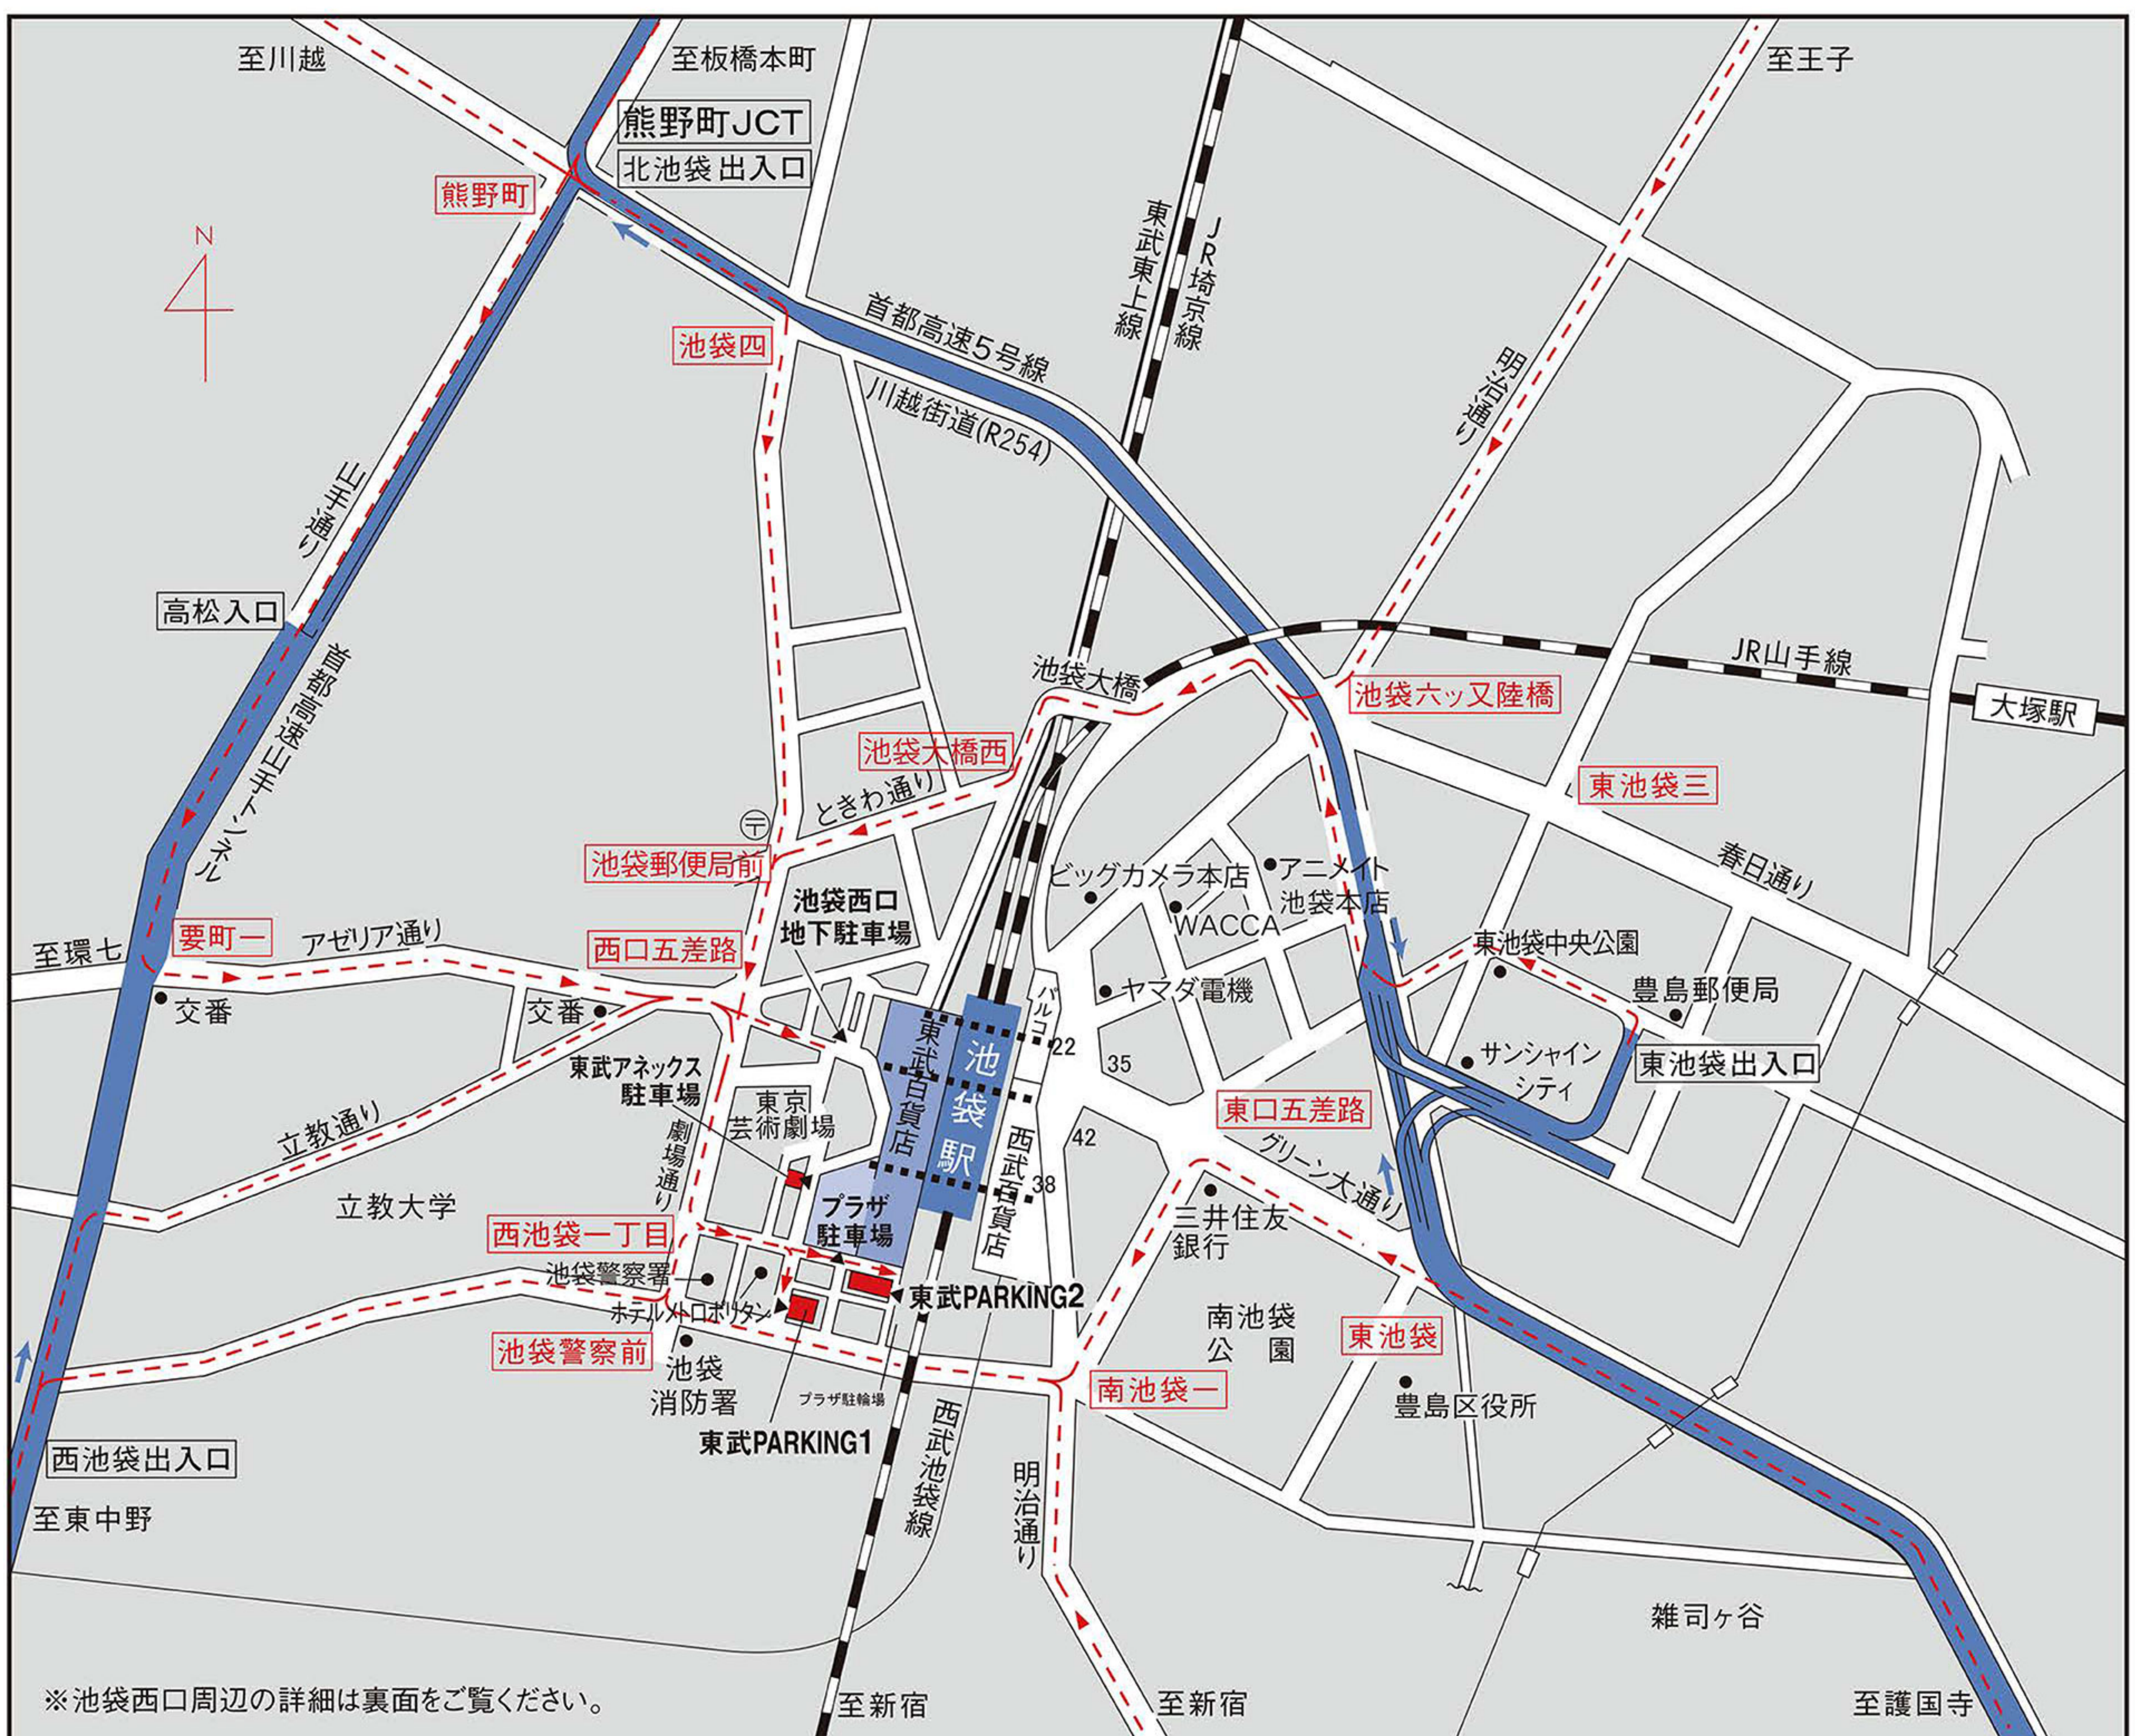

# お客様用駐車場ののご案内

項目	東武百貨店・スパイスでお買上げの場合					一般利用(お買上げのない場合)			営業時間		
	2,000円以上お買上げの場合の無料駐車時間	30,000円以上お買上げの場合の無料駐車時間	100,000円以上お買上げの場合の無料駐車時間	200,000円以上お買上げの場合の無料駐車時間	無料駐車時間を超過して30分毎	基本料金	以降30分毎				
直営駐車場	東武 PARKING 1 TEL.03-5951-5269	2時間	3時間	4時間	次回使える4時間券進呈	300円	最初の1時間	600円	300円	午前9時30分～午後8時30分 ※百貨店の時間に準じます。	
	東武 PARKING 2 TEL.03-5951-5268	1時間30分	3時間	4時間	次回使える4時間券進呈	300円		600円	300円		
契約駐車場	東武アネックス駐車場 TEL.03-5396-6807	1時間30分		4時間	次回使える4時間券進呈	300円	最初の30分	300円	300円	午前9時30分～午後9時30分 (3ナンバーはご利用できません)	
	プラザ駐車場 TEL.03-5954-1010	1時間30分		4時間	次回使える4時間券進呈	330円		330円	330円	午前7時～午前0時	
	池袋西口地下駐車場 TEL.03-3986-3114	1時間30分		4時間	次回使える4時間券進呈	320円		320円	320円	24時間営業	
	東京芸術劇場駐車場 TEL.03-6914-0019	1時間30分				310円		310円	310円	午前7時～午前0時	
バイク	池袋西口地下駐車場	1時間30分	無料駐車時間を超過した場合:30分100円 ※バイク駐輪スペース満車の際はご容赦ください							24時間営業	
自転車	プラザ駐輪場	0:00まで無料	百貨店、スパイスで1,000円以上お買上げの方 ※自転車のみ								24時間営業

※表示料金は「消費税込み」の料金です。

項目	車両サイズ					
	全長	全幅	全高	総重量	最低地上高	
直営駐車場	東武 PARKING 1 03-5951-5269	5.0m以下	2.0m以下	1.98m以下	2.5t以下	12cm
	東武 PARKING 2 03-5951-5268	5.7m以下	2.0m以下	2.0m以下	2.2t以下	12cm
契約駐車場	東武アネックス駐車場 03-5396-6807	5.0m以下	1.8m以下	1.6m以下	1.6t以下	13cm
	プラザ駐車場 03-5954-1010	5.0m以下	1.9m以下	2.0m以下	2.5t以下	
	池袋西口地下駐車場 03-3986-3114	6.0m以下	2.0m以下	2.0m以下	4.0t以下	—
	東京芸術劇場駐車場 03-6914-0019	6.0m以下	2.0m以下	2.1m以下	4.0t以下	—

※池袋西口周辺の詳細は裏面をご覧ください。

※「←」は、首都高速道路のもよりの降り口を示します。

# 池袋西口周辺 駐車場マップ

P 無料駐車サービスのある駐車場 (東武百貨店・スパイスで、2,000円以上お買上げの場合)
 P その他の駐車場 (無料駐車サービスはございません)

P 3時間無料駐車サービスのある駐車場 (東武百貨店・スパイスで、30,000円以上お買上げの場合)
 ※「→」は一方通行を、「▲」は入口を示します。